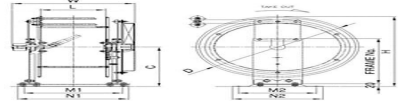

Viens Voir Et Imagine! : Cartes, Graphiques, Tableaux, Photographies, Lignes De Temps

ARC WELDING REEL - AUTO

← 케이블 재질 : WCT 용접용 케이블
 ← 모델명 확인방법
A R C A - 25 15
 → ARC (ISO) → 25 (용접기) → 15 (전원용일)

- < 제품상의 특징 >
- ARC 모델은 아크 용접용 용이하며, WCT 용접용 케이블용 커넥터로 제작됩니다.
 - 장기전 500AMP 용접용 용이로 인출적으로 인출됩니다.
 - 용접용 용이로 인출됩니다. 케이블의 손실 및 수축에 의한 용접이 용이합니다.
 - 용접용 용이로 인출됩니다. 용접용 용이로 인출됩니다.
 - 용접용 용이로 인출됩니다. 용접용 용이로 인출됩니다.
 - 용접용 용이로 인출됩니다. 용접용 용이로 인출됩니다.

< 설계 도면 >

< 도표 Y >

모델명	전원용일	전선규격	용량	길이	W	L	D	M1	M2	N1	N2	전원용일
ARCA2515	ARCM2515	25SQ	15m	325	155	392	275	205	300	235	250A	
ARCA2530	ARCM2530	25SQ	30m	375	155	465	310	245	350	285	250A	
ARCA3515	ARCM3515	35SQ	15m	325	155	395	275	205	300	235	350A	
ARCA3520	ARCM3520	35SQ	20m	375	155	465	310	245	350	285	350A	
ARCA3530	ARCM3530	35SQ	30m	425	205	515	310	245	350	285	350A	
ARCA5010	ARCM5010	50SQ	10m	325	155	395	275	205	300	235	500A	
ARCA5015	ARCM5015	50SQ	15m	375	155	465	275	205	300	235	500A	
ARCA5020	ARCM5020	50SQ	20m	425	205	515	310	245	350	285	500A	
ARCA5030	ARCM5030	50SQ	30m	475	205	565	310	245	350	285	500A	